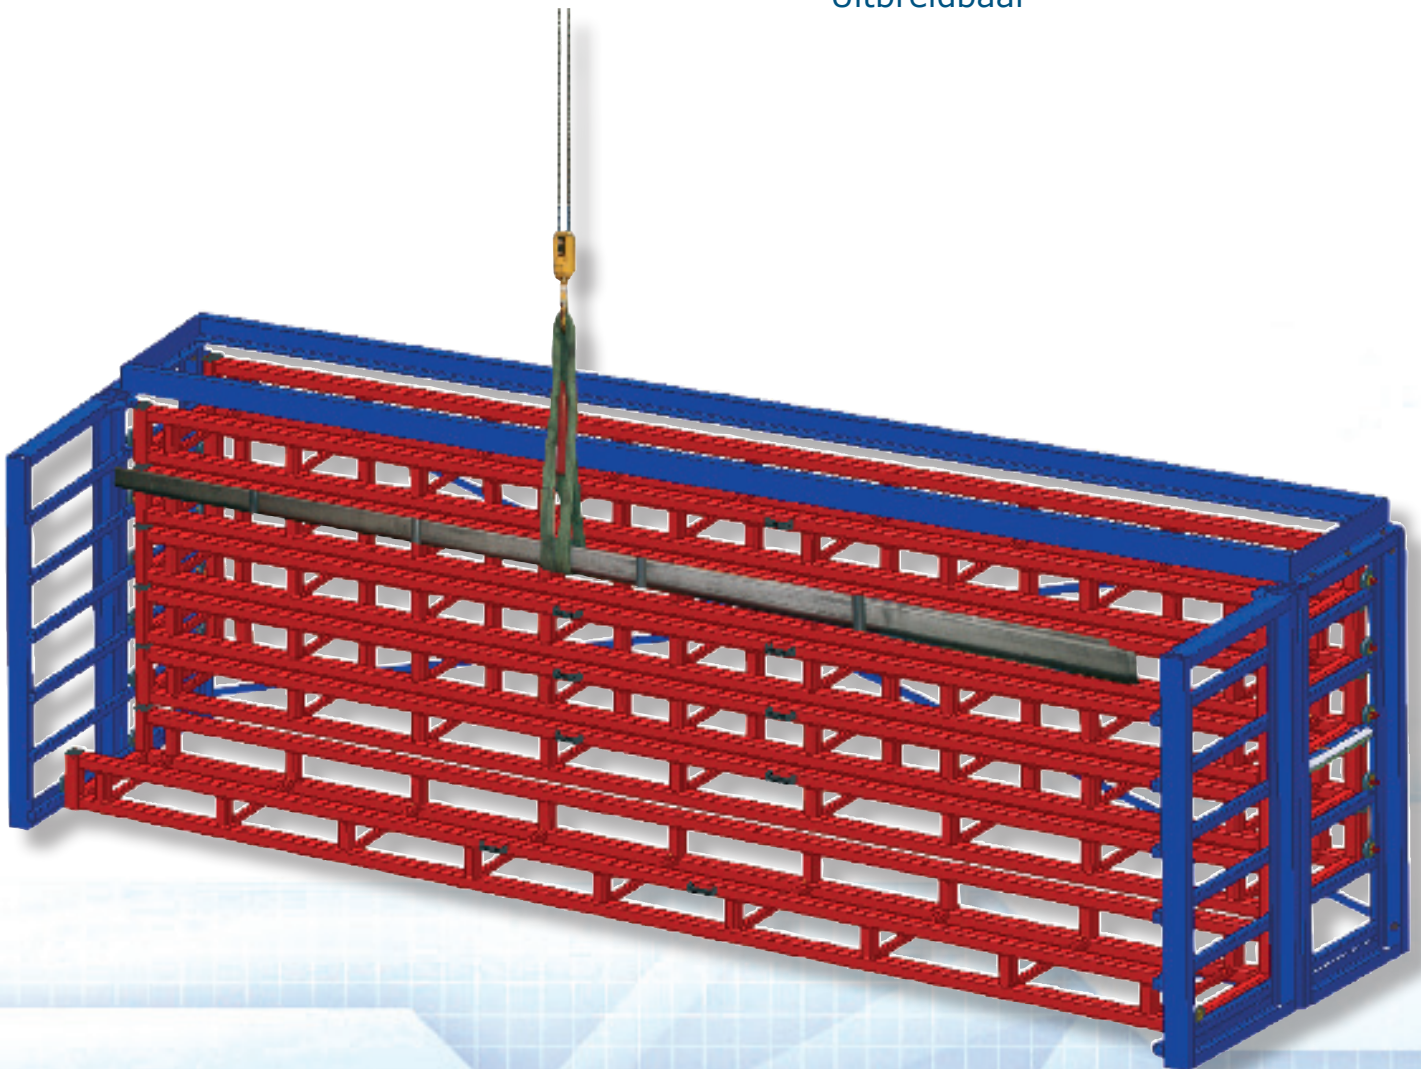

De voorzijde alsook de zijkanten met laadkraan beschikbaar

Kassetten zijn 100% uitschuifbaar en 2000kg per kassette

Directe toegang tot de langgoed materialen

Extreem ruimtebesparend

Overzichtelijk zelfs bij een mix van lange materialen, verschillende profieldiktes als reststukken

Uitbreidbaar

Kassetten uitrolstelling

Directie toegang met laadkraan

Extreem ruimtebesparend door rekconstructie

Voor lange materialen tot 6m en 12t

Ook geschikt voor reststukken

Overzichtelijk ook met verschillende buizen materialen

Flexibel gebruik door de 3-weg operatie is mogelijk (voorkant en 2 zijkanten)

Gemakkelijk uitschuiven van de kassetten door de kogellagers

Bodemverkanking vereist

	Type	KSR
	Artikel-nr	126.110
Draaglast gezamenlijk	kg	12000
Draaglast / kassette	kg	2000
Aantal kassetten	st	6
Afmetingen B x D x H met gesloten voorbouw	mm	6610 x 990 x 1970
Afmetingen B x D x H met open voorbouw	mm	6610 x 1720 x 1970
Afmetingen kassetten binnenin	mm	6200 x 600 x 200