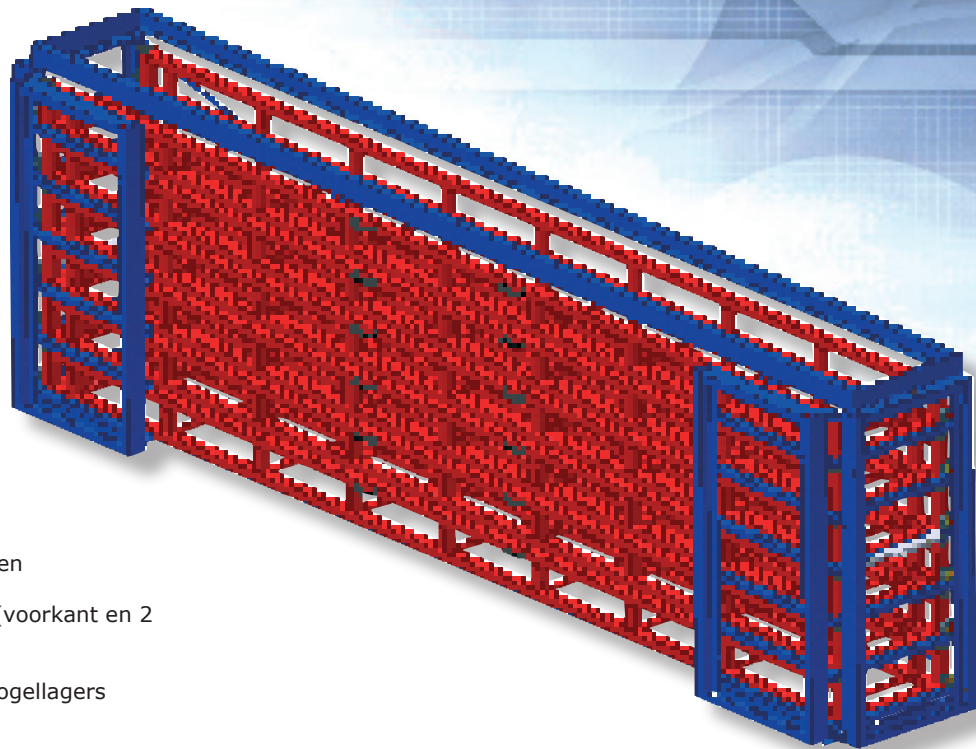

De voorzijde alsook de zijkanten met laadkraan beschikbaar

Kassetten zijn 100% uitschuifbaar en 2000kg per kassette

Directe toegang tot de langgoed materialen

Extreem ruimtebesparend

Overzichtelijk zelfs bij een mix van lange materialen, verschillende profieldiktes als reststukken

Uitbreidbaar

Kassetten uitrolstelling

Directie toegang met laadkraan

Extreem ruimtebesparend door rekconstructie

Voor lange materialen tot 6m en 12t

Ook geschikt voor reststukken

Overzichtelijk ook met verschillende buizen materialen

Flexibel gebruik door de 3-weg operatie is mogelijk (voorkant en 2 zijkanten)

Gemakkelijk uitschuiven van de kassetten door de kogellagers

Bodemverkanking vereist

	Type	KSR
	Artikel-nr	126.110
Draaglast gezamenlijk	kg	12000
Draaglast / kassette	kg	2000
Aantal kassetten	st	6
Afmetingen B x D x H met gesloten voorbouw	mm	6610 x 990 x 1970
Afmetingen B x D x H met open voorbouw	mm	6610 x 1720 x 1970
Afmetingen kassetten binnenin	mm	6200 x 600 x 200