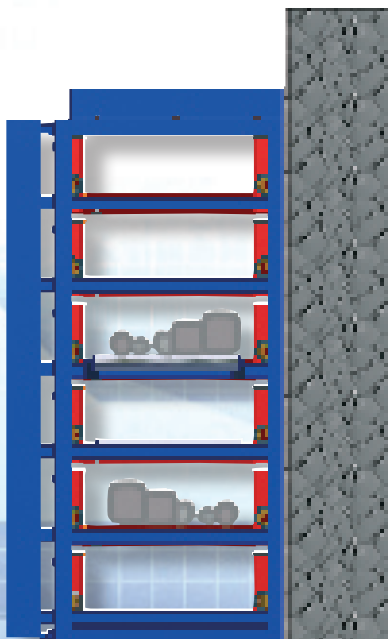

De voorzijde alsook de zijkanten met laadkraan beschikbaar

Kassetten zijn 100% uitschuifbaar en 2000kg per kassette

Directe toegang tot de langgoed materialen

Extreem ruimtebesparend

Overzichtelijk zelfs bij een mix van lange materialen, verschillende profieldiktes als reststukken

Uitbreidbaar

Kassetten uitrolstelling

Directie toegang met laadkraan

Extreem ruimtebesparend door rekconstructie

Voor lange materialen tot 6m en 12t

Ook geschikt voor reststukken

Overzichtelijk ook met verschillende buizen materialen

Flexibel gebruik door de 3-weg operatie is mogelijk (voorkant en 2 zijkanten)

Gemakkelijk uitschuiven van de kassetten door de kogellagers

Bodemverkanking vereist

	Type	KSR
	Artikel-nr	126.110
Draaglast gezamenlijk	kg	12000
Draaglast / kassette	kg	2000
Aantal kassetten	st	6
Afmetingen B x D x H met gesloten voorbouw	mm	6610 x 990 x 1970
Afmetingen B x D x H met open voorbouw	mm	6610 x 1720 x 1970
Afmetingen kassetten binnenin	mm	6200 x 600 x 200