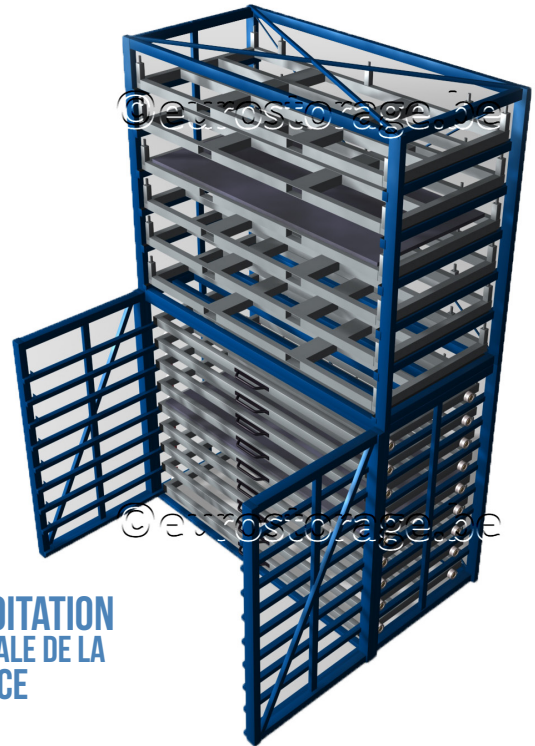

ENTREPÔT DE TÔLES

COMPACT

ALLANT JUSQU'À 20 CASSETTES

EXPLOITATION
MAXIMALE DE LA
SURFACE

RAYONNAGE
DYNAMIQUE ET
ÉCONOMIQUE

AUGMENTEZ

LA CAPACITÉ
DE STOCKAGE D'UNE MÊME SURFACE
EN EMPLOYANT LE CHARIOT

ENTREPÔT DE TÔLES

EXPLOITATION MAXIMALE DE LA SURFACE

GRAND VOLUME SUR UNE PETITE SURFACE

PLATEAU EXTRACTIBLE ET PRÉHENSIBLE PAR CHARIOT

ÉCONOMIE DE TEMPS ET DE PLACE