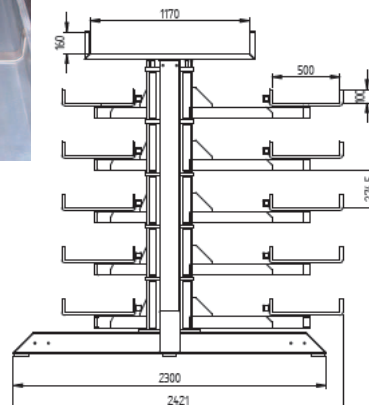

De draagarmen 100 % uitdraaibaar

Enkel- of dubbelzijdige langgoed draaiarmstelling naar keuze.

Model met 7-6-5 laadniveau's met een laadhoogte van respectievelijk 160 - 209 - 274 mm.

Diepte van de niveaus zijn altijd 500mm.

De verschillende modellen - alle armen 100 % uitdraaibaar - voor laadkraan.

	voor profiel 3000mm	voor profiel 6000mm	voor profiel 3000 mm	voor profiel 6000 mm
Enkel - dubbelzijdig	enkel zijdig	enkelzijdig	dubbelzijdig	dubbelzijdig
Hoogte stelling	2440 mm	2440 mm	2440 mm	2440 mm
Aantal niveau's	7	7	2 x 7	2 x 7
Diepte/niveau	500 mm	500 mm	500 mm	500 mm
Hoogte/niveau	160 mm	160 mm	160 mm	160 mm
Laadvermogen/niveau	2000 kg	2000 kg	2000 kg	2000 kg
Laadvermogen stelling	14000 kg	14000 kg	28000 kg	28000 kg

Ook modellen met 5 en 6 niveau's. De laadhoogte is respectievelijk: 274 mm en 209 mm.

Accessoires: de inlegstukken

5 niveau's

6 niveau's