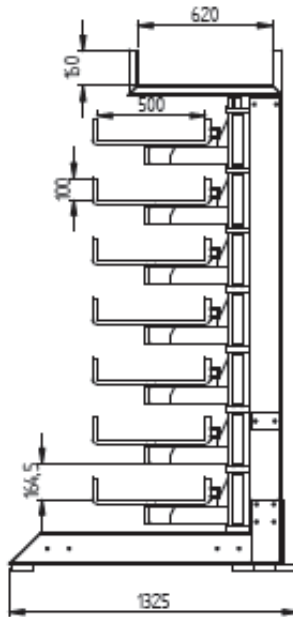

Voor langgoed van 6000 en 3000 mm

Enkelzijdige uitvoering, langs de muur