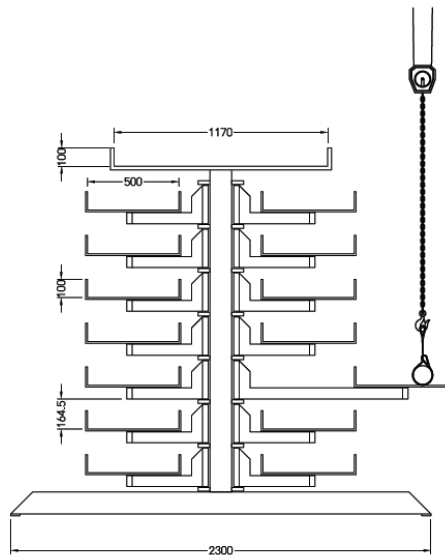

De draagarmen 100 % uitdraaibaar

Enkel- of dubbelzijdige langgoed draaiarmstelling naar keuze.

Model met 7-6-5 laadniveau's met een laadhoogte van respectievelijk 160 - 209 - 274 mm.

Diepte van de niveaus zijn altijd 500mm.

Laavermogen van 2000 kg per niveau.

Maar liefst 28.000 kg laadvermogen bij een dubbelzijdige stelling met 2x7 laadniveau's.

Tal van accessoires mogelijk.

Voor langgoed van 6000 en 3000 mm

Enkelzijdige uitvoering, langs de muur

De verschillende modellen - alle armen 100 % uitdraaibaar - voor laadkraan.

	voor profiel 3000mm	voor profiel 6000mm	voor profiel 3000 mm	voor profiel 6000 mm
Enkel - dubbelzijdig	enkel zijdig	enkelzijdig	dubbelzijdig	dubbelzijdig
Hoogte stelling	2440 mm	2440 mm	2440 mm	2440 mm
Aantal niveau's	7	7	2 x 7	2 x 7
Diepte/niveau	500 mm	500 mm	500 mm	500 mm
Hoogte/niveau	160 mm	160 mm	160 mm	160 mm
Laadvermogen/niveau	2000 kg	2000 kg	2000 kg	2000 kg
Laadvermogen stelling	14000 kg	14000 kg	28000 kg	28000 kg

Ook modellen met 5 en 6 niveau's. De laadhoogte is respectievelijk: 274 mm en 209 mm.

Accessoires: de inlegstukken

5 niveau's

6 niveau's