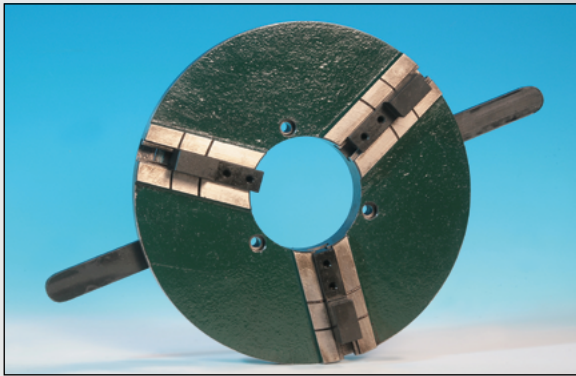

Your partner in manufacturing

KLAUWPLATEN

E-D-serie

EUROSTORAGE

E-D-serie SNEL-SPAN LASKLAUWPLAAT

Kenmerken:

- Zelf centrerende 3-klauwplaat.
- Omkeerbare bekken.
- Supersnel beladen en ontladen d.m.v. vaste hendels.
- Uitermate geschikt voor gebruik op kleinere manipulators vanwege compacte bouw en licht gewicht.

E-D-serie - specificaties

Model	D1	D2	D3	D4	H	H1	H2	L	Z-d1	Z-D2
E-D-200	65	82	100	200	67.5	39	21	180	6-M6	3-M8 x 35
E-D-300	100	120	150	300	67.5	39	21	240	6-M6	3-M8 X 30
E-D-400	170	220	250	400	95	45	25	300	6-M6	3-M10 X 40
E-D-500	240	280	320	500	110	60	25	350	6-M6	3-M12 X 55
E-D-600	365	400	425	600	170	105	40	425	6-M12	6-M12 X 110
E-D-750	515	542.5	570	750	170	105	40	500	6-M12	6-M12 X 110