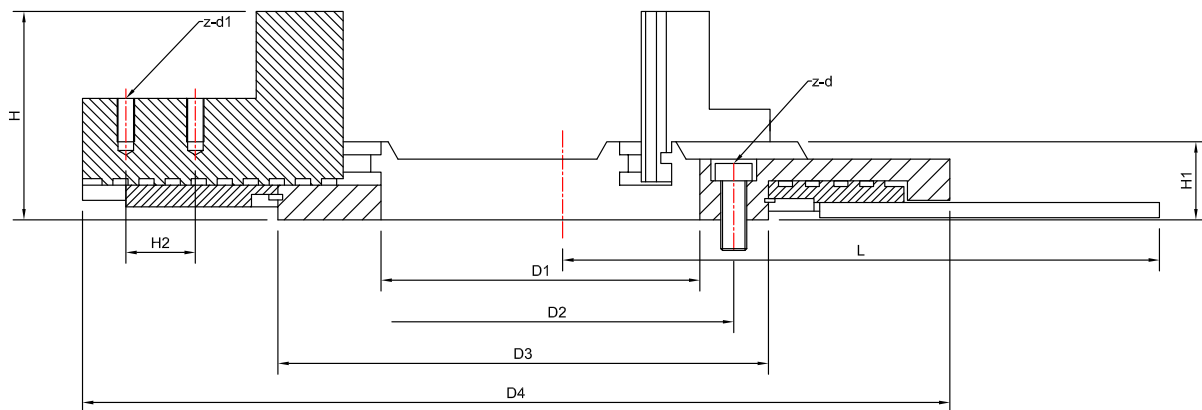

Your partner in manufacturing

KLAUWPLATEN

E-D-serie

EUROSTORAGE

E-D-serie SNEL-SPAN LASKLAUWPLAAT

Kenmerken:

- Zelf centrerende 3-klauwplaat.
- Omkeerbare bekken.
- Supersnel beladen en ontladen d.m.v. vaste hendels.
- Uitermate geschikt voor gebruik op kleinere manipulators vanwege compacte bouw en licht gewicht.

E-D-serie - specificaties

Model	D1	D2	D3	D4	H	H1	H2	L	Z-d1	Z-D2
E-D-200	65	82	100	200	67.5	39	21	180	6-M6	3-M8 x 35
E-D-300	100	120	150	300	67.5	39	21	240	6-M6	3-M8 X 30
E-D-400	170	220	250	400	95	45	25	300	6-M6	3-M10 X 40
E-D-500	240	280	320	500	110	60	25	350	6-M6	3-M12 X 55
E-D-600	365	400	425	600	170	105	40	425	6-M12	6-M12 X 110
E-D-750	515	542.5	570	750	170	105	40	500	6-M12	6-M12 X 110